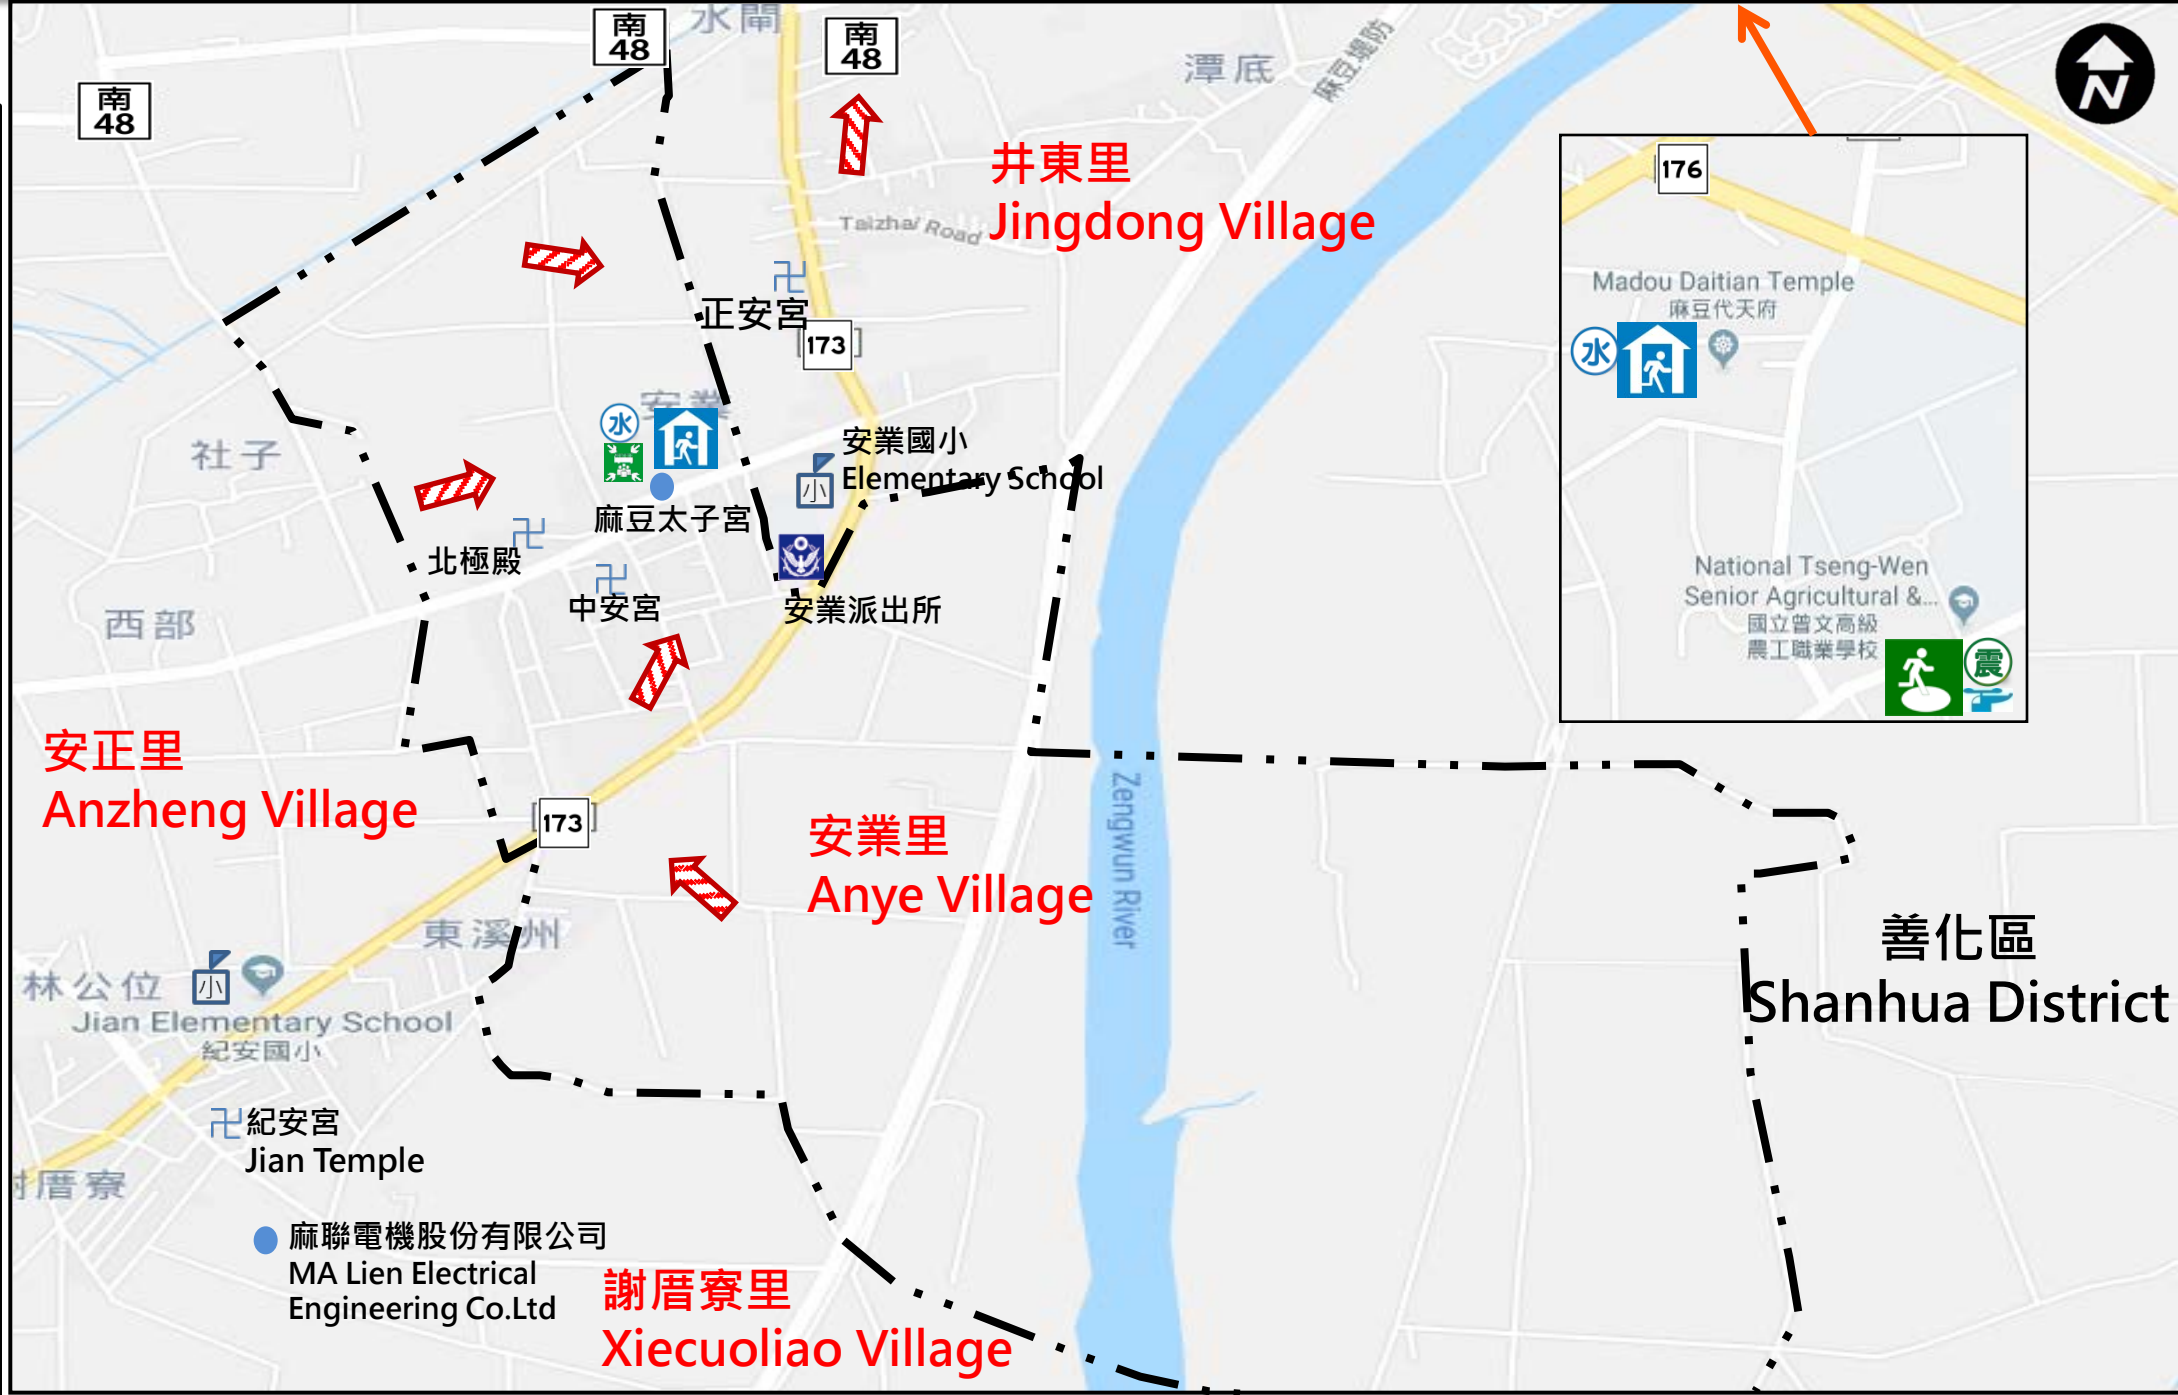

臺南市麻豆區安業里防災地圖 Disaster Evacuation Map of Anye Village, Madou District, Tainan City

Contact Information

District location

災情通報單位 Disaster Notification Units

- 臺南市災害應變中心 (Tainan City Emergency Operations Center 06-2989119)
- 麻豆區災害應變中心 (Madou Emergency Operations Center Tel:06-5721131)
- 消防局專線 Fire Department :119
- 警察局專線 Police Station :110
- 市民服務熱線 Residents' Helpline :1999

緊急聯絡人 Emergency Contact Person

Village head : Li Shih-bo
Tel(h):06-5728747
Tel(o):06-5727344
mob:0933342366

防災資訊網站 Website of Disaster Prevention

- 內政部消防署 NFA <http://www.nfa.gov.tw>
- 臺南市政府消防局 <http://119.tainan.gov.tw/>
- 臺南市政府麻豆區公所(Madou Dist. Office) <http://www.madou.gov.tw/>

避難原則 Evacuation principle

- 水災 Floods: shelter in place or vertical evacuation or go to shelter
- 地震 Earthquake: Go to an open space or shelter

避難收容處所 Shelters

1. 麻豆代天府 Madou DaiTai Temple
   Add: 60 Guandimiau Nanshi Village Madou district
   Tel: 06-5722113
2. 麻豆區公所 Madou District Office
   Add: 250 Zhongxiao Rd , Dongjiao Village ,Madou Dist
   Tel: 06-5721131
3. 麻豆國中 Madou jr. high school
   Add : 36 Nanshi Village Madou district
   Tel : 06-5722128

Update Feb 2020

	roadway	graphic		faculty			
L e g e n d s	Provincial Highway	Evacuation Direction 疏散避難方向	disabled space 備有無障礙設施	Earthquake shelter 地震室內避難收容處所	Fire Department 消防單位	Materials 物資儲備點	Communication facilities 通訊設備放置點
	Rural Highway	For Earthquake 適用地震災害	temple 寺廟	Floods shelter 水災避難收容處所	Police station 警察單位	Water 取水點	Dump 垃圾集結點
	District Border	For Floods 適用水災災害	Elementary School 國小	Earthquake shelter 地震室外避難收容處所	Hospital 醫院	Helicopter Pad 直升機起降點	Sandbags 沙包放置點位
	Village Border	For Tsunami 適用海嘯災害	Landmarks 地標	Mudslide shelter 土石流避難收容處所	Disability welfare institutions 身心障礙福利機構	Emergency Operations Center 指揮中心	Rescue equipment 救援器材放置點
		For Mudslide 適用土石流災害	Transit center 地標	Complex shelter 複合式避難收容處所	Elderly welfare agencies 老人福利機構