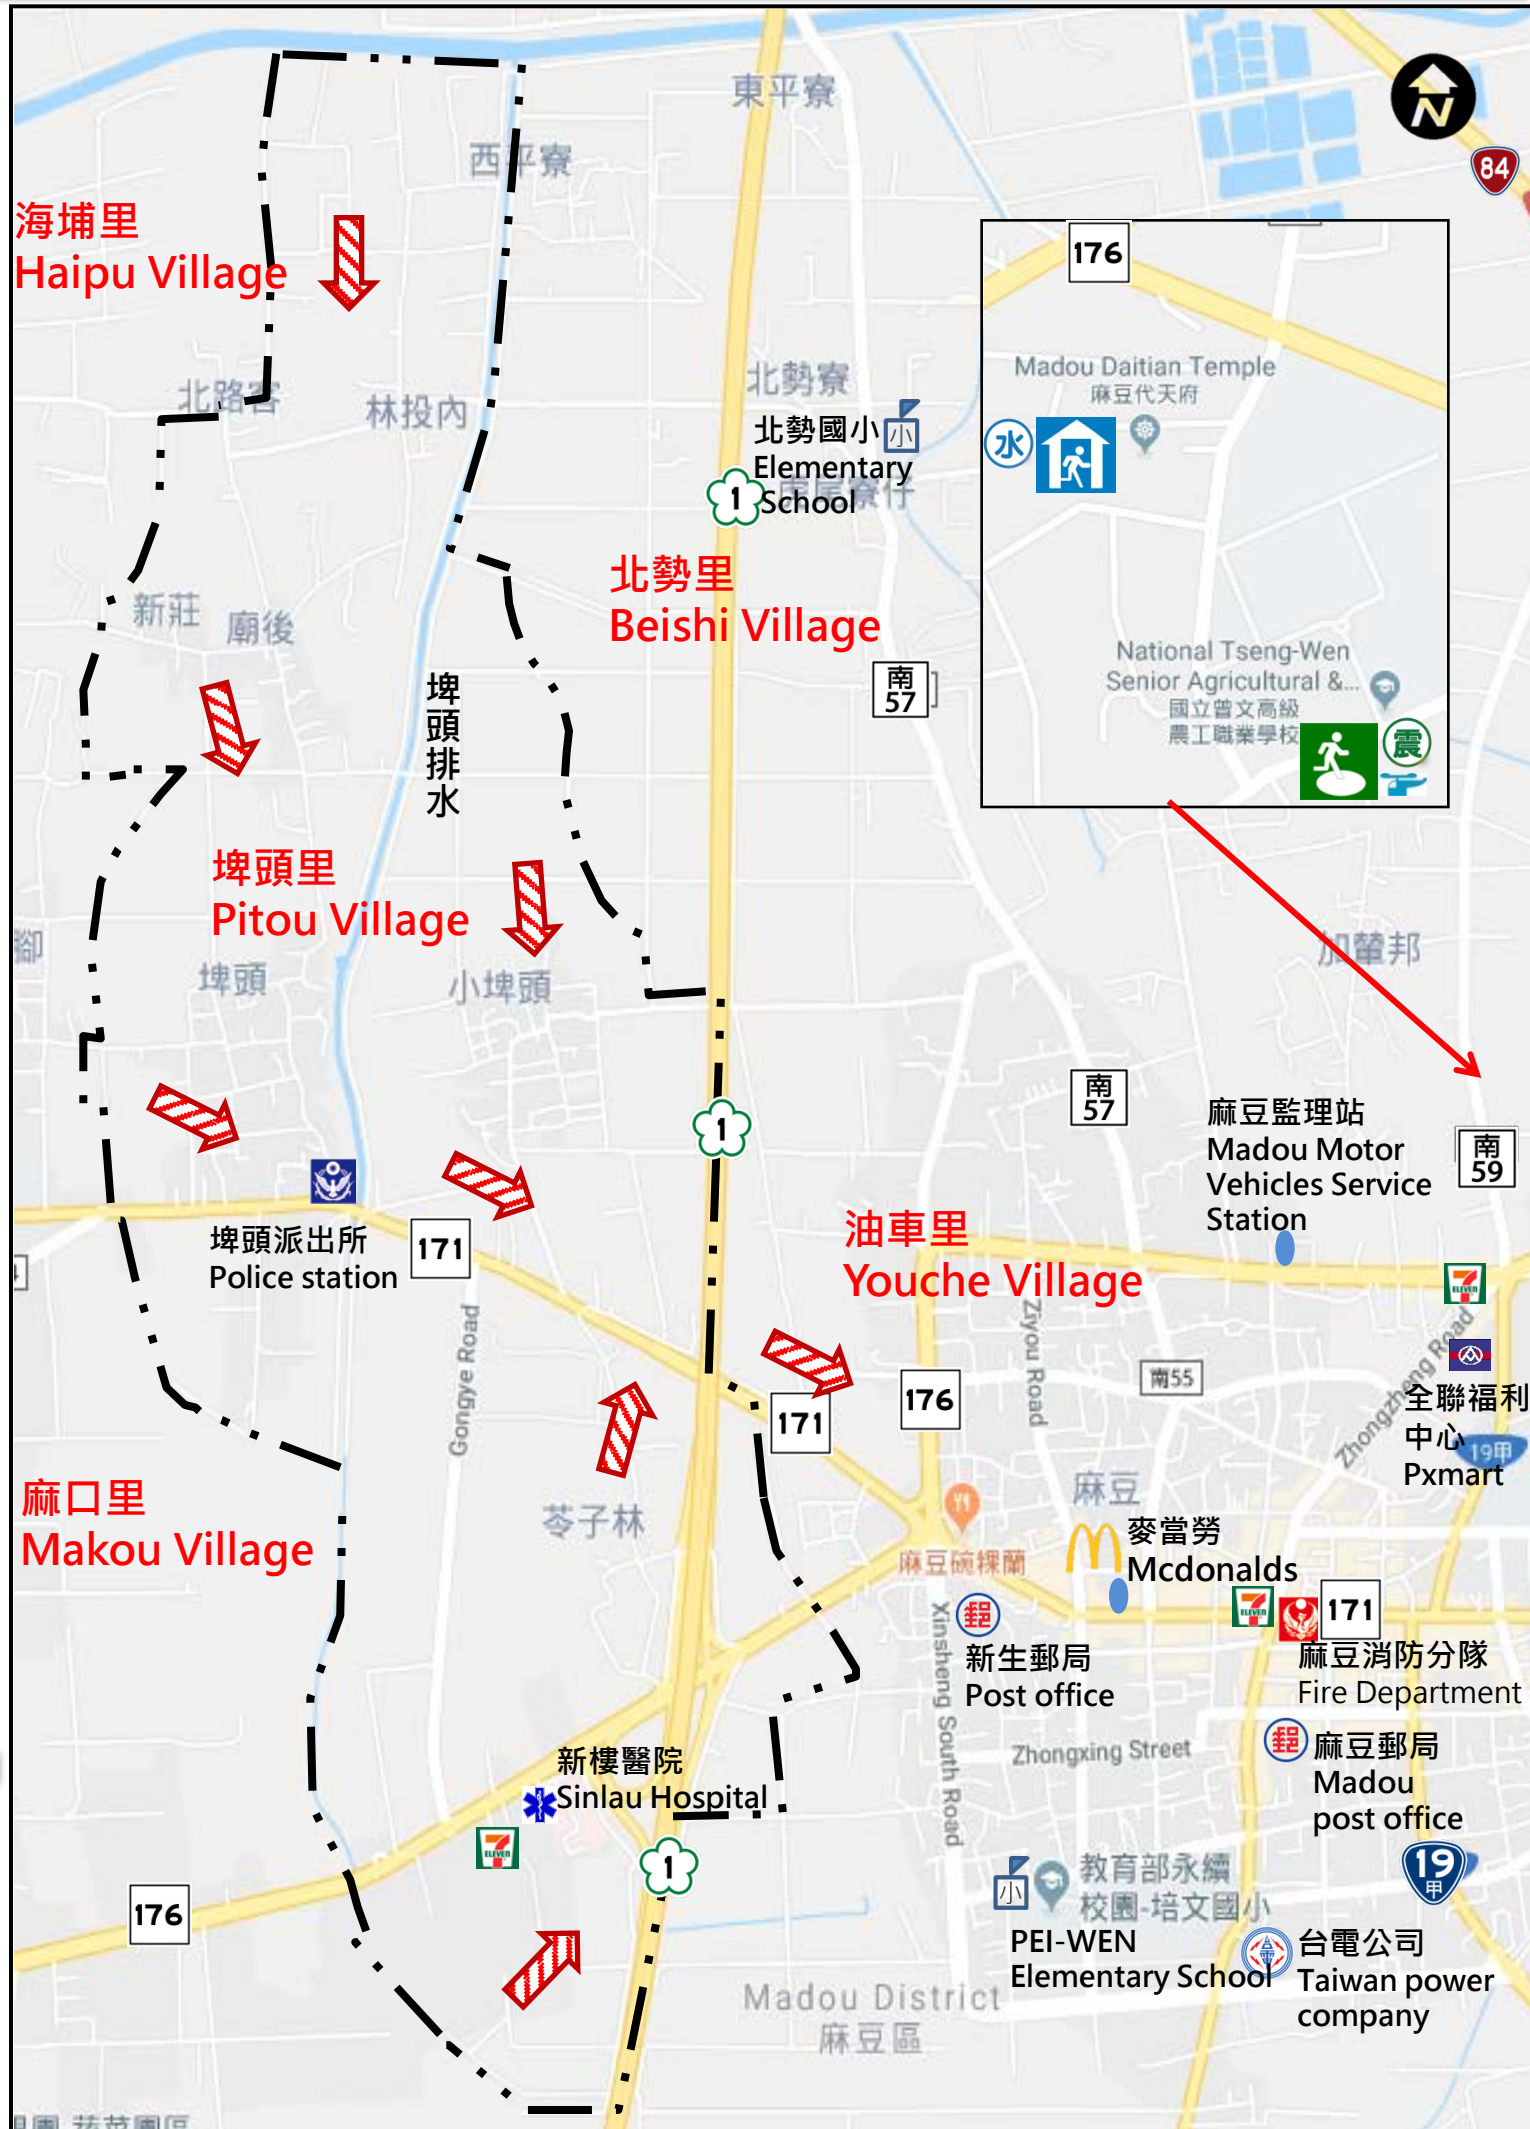

臺南市麻豆區埤頭里防災地圖 Disaster Evacuation Map of Pitou Village, Madou District, Tainan City

Contact Information

District location

災情通報單位

Disaster Notification Units

- 臺南市災害應變中心 (Tainan City Emergency Operations Center 06-2989119)
- 麻豆區災害應變中心 (Madou Emergency Operations Center Tel:06-5721131)
- 消防局專線 Fire Department :119
- 警察局專線 Police Station :110
- 市民服務熱線 Residents' Helpline :1999

緊急聯絡人

Emergency Contact Person

Village head : Li Kai-tong
Tel(h):06-5704168
Tel(o):06-5703607
mob:0922276352

防災資訊網站

Website of Disaster Prevention

- 內政部消防署 NFA <http://www.nfa.gov.tw>
- 臺南市政府消防局 <http://119.tainan.gov.tw/>
- 臺南市政府麻豆區公所(Madou Dist. Office) <http://www.madou.gov.tw/>

Update Feb 2020

Legends	roadway	graphic		faculty		
	<ul style="list-style-type: none"> 17 Provincial Highway 171 Rural Highway District Border Village Border 	<ul style="list-style-type: none"> Evacuation Direction 疏散避難方向 For Earthquake 適用地震災害 For Floods 適用水災災害 For Tsunami 適用海嘯災害 For Mudslide 適用土石流災害 	<ul style="list-style-type: none"> disabled space 備有無障礙設施 temple 寺廟 Elementary School 國小 Landmarks 地標 Transit center 地標 	<ul style="list-style-type: none"> Earthquake shelter 地震室內避難收容處所 Floods shelter 水災避難收容處 Earthquake shelter 地震室外避難收容處所 Mudslide shelter 土石流避難收容處 Complex shelter 複合式避難收容處 	<ul style="list-style-type: none"> Fire Department 消防單位 Police station 警察單位 Hospital 醫院 Disability welfare institutions 身心障礙福利機構 Elderly welfare agencies 老人福利機構 	<ul style="list-style-type: none"> Materials 物資儲備點 Water 取水點 Helicopter Pad 直升機起降點 Emergency Operations Center 指揮中心 Rescue equipment 救援器材放置點