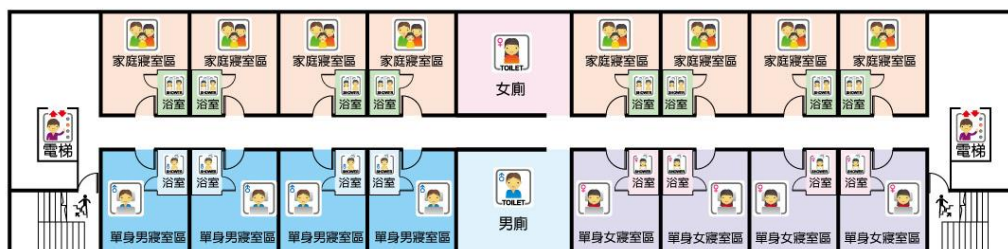

臺南市麻豆區避難收容處所清冊及平面配置圖

編號	收容處所名稱	管理人	住址	聯絡電話	預估收容人數	服務里別	可支援收容災害類型
1	麻豆代天府	陳中山	南勢里關帝廟60號	06-5722133	1600人	各里	水災
外觀照片及平面配置圖				<div style="background-color: #4CAF50; color: white; padding: 5px; display: flex; justify-content: space-between; align-items: center;"> 臺南市 麻豆區代天府 避難收容處所平面配置圖 </div> <p style="margin-top: 10px;">1F/新香客大樓</p> 			

2F/新香客大樓

3~7F/新香客大樓

編號	收容處所名稱	管理人	住址	聯絡電話	預估收容人數	服務里別	可支援收容災害類型
2	麻豆太子宮	施富貴	安業里 安業272-3號	06-5711181	700人	安業里 謝厝寮里 安正里 井東里	水災

編號	收容處所名稱	管理人	住址	聯絡電話	預估收容人數	服務里別	可支援收容災害類型
4	台灣首府大學 圖資大樓6樓	郭耀宏	南勢里 南勢168號	06-5718888 #451	300 人	寮廊里 南勢里	水災
外觀照片及平面配置圖			<p>臺南市 麻豆區台灣首府大學 避難收容處所平面配置圖</p> <p>6F/圖資大樓羽球館(分站六)</p> 				

外觀照片及平面配置圖

臺南市 麻口里活動中心 避難收容處所平面配置圖

1F/麻口里活動中心

臺南市 麻口里活動中心

避難收容處所平面配置圖

2F/麻口里活動中心