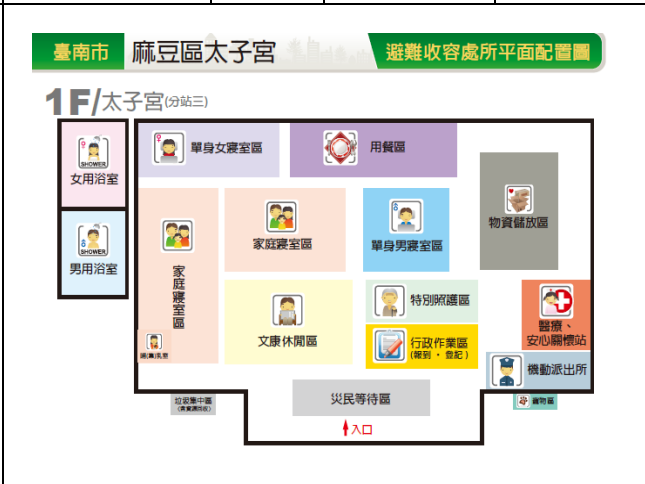

臺南市麻豆區避難收容處所清冊及平面配置圖

編號	收容處所名稱	管理人	住址	聯絡電話	預估收容人數	服務里別	可支援收容災害類型
1	麻豆代天府	陳中山	南勢里關帝廟60號	06-5722133	1600人	各里	水災
外觀照片及平面配置圖				<div style="background-color: #4CAF50; color: white; padding: 5px; display: flex; justify-content: space-between; align-items: center;"> 臺南市 麻豆區代天府 避難收容處所平面配置圖 </div> <p style="margin-top: 10px;">1F/新香客大樓</p> 			

2F/新香客大樓

3~7F/新香客大樓

編號	收容處所名稱	管理人	住址	聯絡電話	預估收容人數	服務里別	可支援收容災害類型
2	麻豆太子宮	施富貴	安業里 安業272-3號	06-5711181	700人	安業里 謝厝寮里 安正里 井東里	水災

編號	收容處所名稱	管理人	住址	聯絡電話	預估收容人數	服務里別	可支援收容災害類型
4	台灣首府大學 圖資大樓6樓	郭耀宏	南勢里 南勢168號	06-5718888 #451	300 人	寮廊里 南勢里	水災
外觀照片及平面配置圖			<p>臺南市 麻豆區台灣首府大學 避難收容處所平面配置圖</p> <p>6F/圖資大樓羽球館(分站六)</p> 				