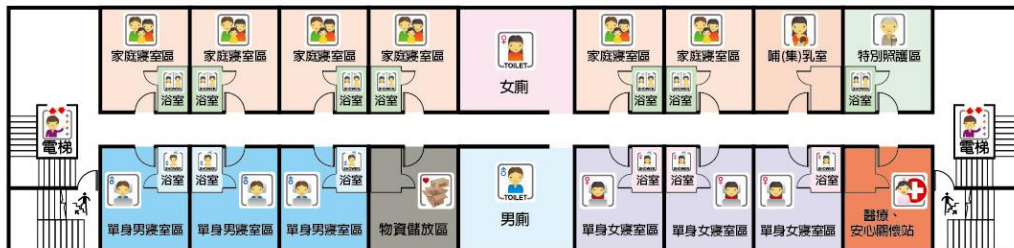

臺南市麻豆區避難收容處所清冊及平面配置圖

編號	收容處所名稱	管理人	住址	聯絡電話	預估收容人數	服務里別	可支援收容災害類型
1	麻豆代天府	陳中山	南勢里關帝廟60號	06-5722133	1600人	各里	水災
外觀照片及平面配置圖				<div style="background-color: #4CAF50; color: white; padding: 5px; display: flex; justify-content: space-between; align-items: center;"> 臺南市 麻豆區代天府 避難收容處所平面配置圖 </div> <p style="margin-top: 10px;">1F/新香客大樓</p> 			

2F/新香客大樓

3~7F/新香客大樓

編號	收容處所名稱	管理人	住址	聯絡電話	預估收容人數	服務里別	可支援收容災害類型
2	麻豆太子宮	施富貴	安業里 安業272-3號	06-5711181	700人	安業里 謝厝寮里 安正里 井東里	水災

編號	收容處所名稱	管理人	住址	聯絡電話	預估收容人數	服務里別	可支援收容災害類型
4	台灣首府大學 圖資大樓6樓	郭耀宏	南勢里 南勢168號	06-5718888 #451	300 人	寮廊里 南勢里	水災
外觀照片及平面配置圖			<p>臺南市 麻豆區台灣首府大學 避難收容處所平面配置圖</p> <p>6F/圖資大樓羽球館(分站六)</p> 				

外觀照片及平面配置圖

臺南市 麻口里活動中心 避難收容處所平面配置圖

1F/麻口里活動中心

臺南市 麻口里活動中心

避難收容處所平面配置圖

2F/麻口里活動中心